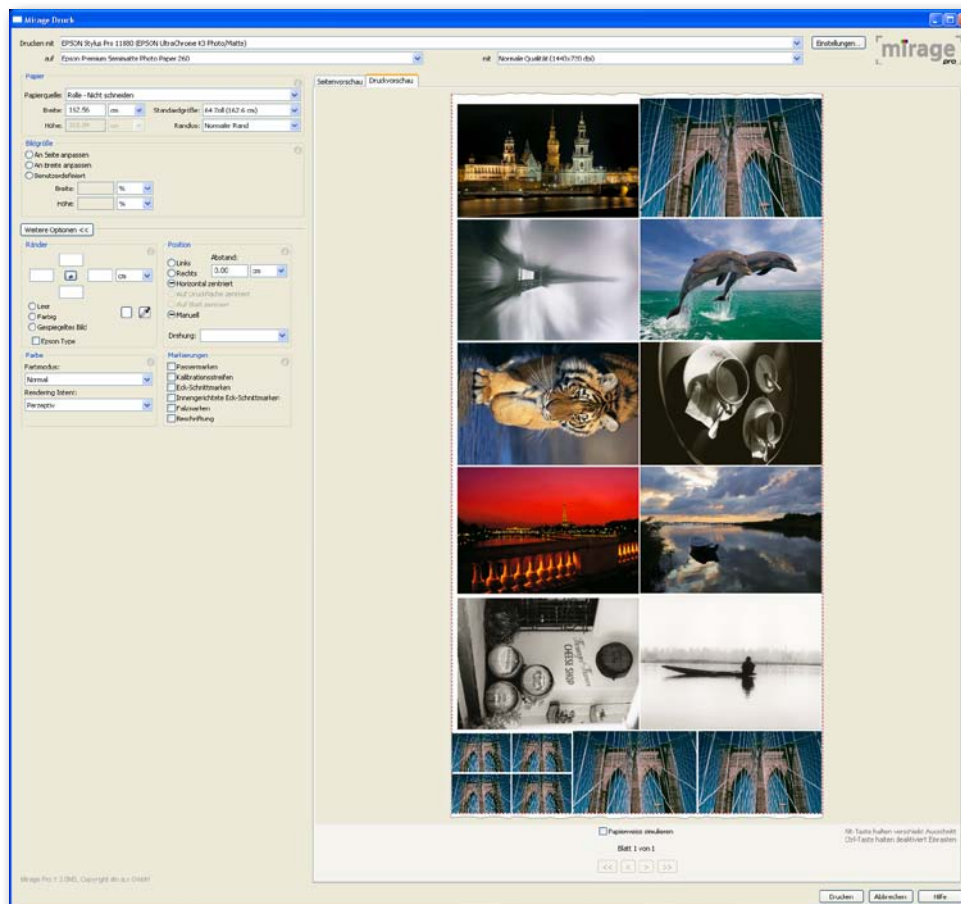

Mirage und Adobe Photoshop